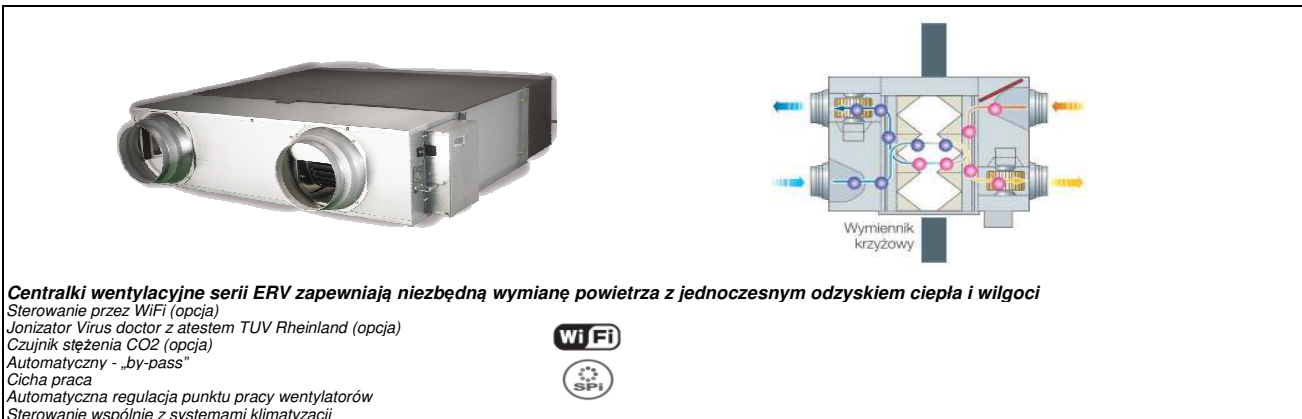

ERV 2019

Samsung Electronics Air Conditioner Europe B.V.
Evert van de Beekstraat 310, 1118 CX Schiphol
P.O. Box 75810, 1118 ZZ Schiphol
Netherlands
klimatyzacja@samsung.com
www.klimatyzacja.samsung.pl

NASA

Cennik centralek wentylacyjnych SAMSUNG - ERV

Ważny od 01/01/2019 do odwołania

Centralki wentylacyjne serii ERV zapewniają niezbędną wymianę powietrza z jednoczesnym odzyskiem ciepła i wilgoci

Sterowanie przez WiFi (opcja)
Jonizator Virus doctor z atestem TUV Rheinland (opcja)
Czujnik stężenia CO2 (opcja)
Automatyczny - „by-pass”
Cicha praca
Automatyczna regulacja punktu pracy wentylatorów
Sterowanie wspólnie z systemami klimatyzacji

CENTRALKI ERV

Model	Wydajność powietrza [m³/h] (max/śr/min)	Spręż dyspozycyjny [Pa] (max/śr/min)	Poziom ciśnienia akustycznego dB(A) (max/min)	Moc elektryczna [W] (max/śr/min)	Parametr mocy właściwej wentylatorów SFP [W/(m³/s)]	cena netto
						PLN
AN026JSKLN/EU	260/250/180	100/65/55	31/22	115/80/45	626	5569
AN035JSKLN/EU	350/350/256	155/100/83	32/23	115/80/50	602	6659
AN050JSKLN/EU	500/500/360	165/100/85	35/24	175/120/65	653	7429
AN080JSKLN/EU	800/800/560	155/90/80	36/25	330/230/125	794	10289
AN100JSKLN/EU	1000/1000/690	155/90/75	37/26	450/280/155	796	12199

AKCESORIA ERV

MWR-WE13N	Sterownik przewodowy (uniwersalny)	569
MWR-VH12N	Sterownik przewodowy ERV (prosty)	289
MOS-C1	Czujnik stężenia CO2	799
MSD-EAN1	Jonizator Virus doctor	459
MIM-N10	Interfejs sterowania centralnego ERV	1229
MIM-H03N	Moduł WiFi	929

Uwagi:

1. Podane ceny są katalogowymi cenami netto wyrażonymi w PLN. Należy do nich doliczyć 23% podatku VAT.
2. Standardowy okres gwarancji dla serii ERV: 3 lata na urządzenie. Samsung zapewnia części zamienne, wymiana po stronie firmy instalacyjnej.
3. Wyłużony okres gwarancji: Istnieje możliwość wydłużenia okresu gwarancji na urządzenie do 5 lat.
4. Część produktów jest dostępna na zamówienie.
5. Do ceny powyższych urządzeń należy doliczyć cenę sterownika przewodowego.
6. Samsung Electronics Air Conditioner Europe B.V. zastrzega sobie możliwość dokonywania zmian zarówno w cenach produktów jak i w danych technicznych.
7. Etykiety energetyczne oraz dane urządzeń dostępne są na <http://www.samsung.com/global/ecodesign_energy>